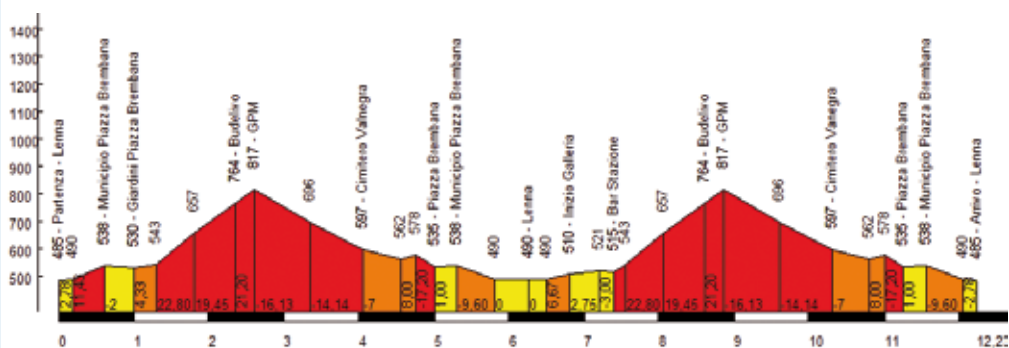

Master M: (35/40/45/50/55): 2 giri km 12,2

Master M: (60 e oltre): 1 giro km 6,1

Junior M: 1 giro km 6,1

Senior F: 1 giro km 6,1

Master F: 1 giro km 6,1

Percorso Senior Maschile

VAI AL SITO

AGRITURISMO TAMBOR

Cucina casalinga - Vino e carni di produzione propria
 Veranda estiva - Casoncelli alla Bergamasca
 Venerdì, Sabato e Domenica aperto tutto il giorno
 Lunedì, Mercoledì e Giovedì aperto a mezzogiorno
 La sera solo su prenotazione numerose - Martedì chiuso